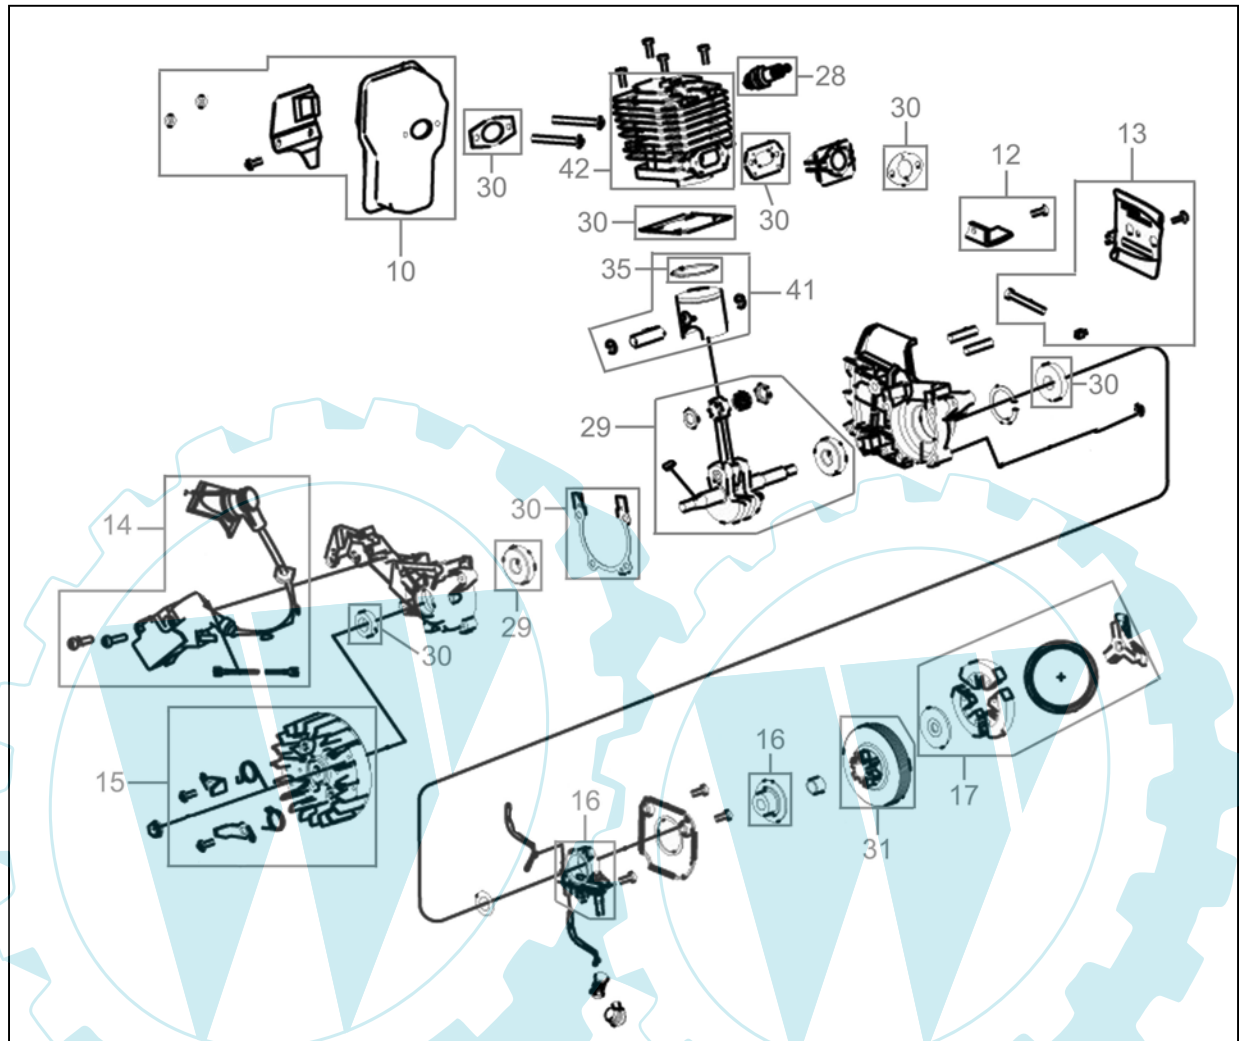

94086

Abb.1

94086

Abb.2

94086

Pos.-Nr.	Ersatzteil-Nr.	Bezeichnung <u>Abb.1</u>	Pos.-Nr.	Ersatzteil-Nr.	Bezeichnung <u>Abb.2</u>
001	94086-01001	Handgriff kpl.	010	94086-01010	Auspuff komplett
002	94086-01002	Bremshebeleinheit kpl.	012	94086-01012	Kettenfänger komplett
003	94086-01003	Anwerfereinheit kpl.	013	94086-01013	Kettenspanner komplett
004	94086-01004	Benzinschlauch m. Filter kpl.	014	94086-01014	Zündspule komplett
005	94086-01005	Grundgehäuse kpl.	015	94086-01015	Poolrad komplett
006	94086-01006	Benzintankdeckel kpl.	016	94086-01016	Ölpumpe komplett
007	94086-01007	Öltankdeckel kpl.	017	94086-01017	Kupplung komplett
008	94086-01008	Obere Abdeckung kpl.	028	94030-01016	Zündkerze L8RTF
009	94086-01009	Luftfilterdeckel kpl.	029	94086-01029	Kurbelwelle komplett
018	94086-01018	Abdeckung Kettenspanner	030	94086-01030	Dichtungssatz Motor
019	94086-01019	Mutter	031	94086-01031	Kupplungsglocke Kettenritzel
020	94086-02020	Vergaser	035	94086-01035	Kolbenring
021	94086-01021	Ansaugeinheit	041	94086-01041	Kolben kpl.
022	94086-01022	Sommer-Winter Schieber	042	94086-01042	Zylinder
023	94086-01023	Vergaser Oberteil	o.Abb.	94086-01038	Schlüssel-Kit
024	94086-01024	Abdeckung Standgasschraube	o.Abb.	94086-01039	Kettenschutz
025	94086-01025	Choke-Hebel	o.Abb.	94087-02044	Feile
026	94086-01026	Schraube Luftfilterdeckel			
027	94086-01027	Luftfilter		Artikel-Nr.	Zubehör
032	94086-01032	Startergriff		94096	Ersatzschwert 35 cm
033	94086-01033	EIN/AUS Schalter		94098	Ersatzkette
036	94086-01036	AV-Dämpfer komplett			
037	94086-01037	Bremshebel			
040	94086-02040	Primerpumpe kpl.			