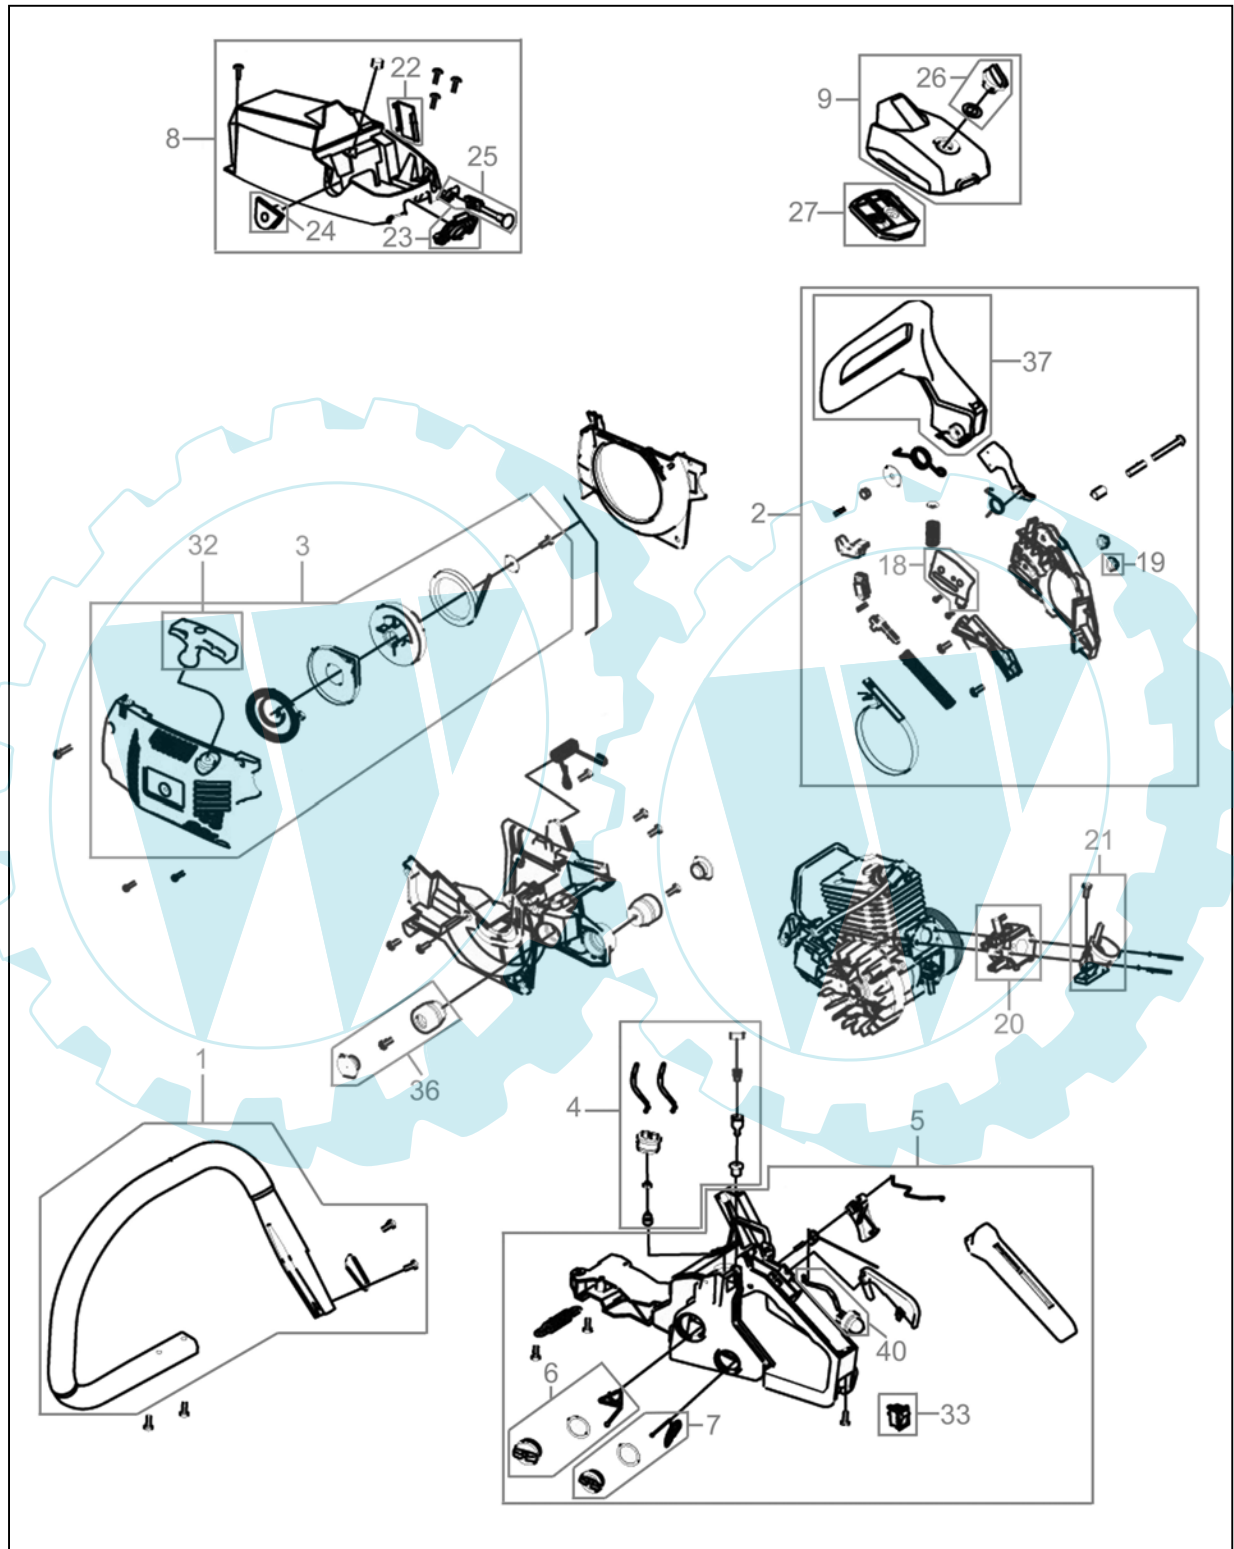

94086

Abb.1

94086

Abb.2

94086

Pos.-Nr.	Ersatzteil-Nr.	Bezeichnung <u>Abb.1</u>	Pos.-Nr.	Ersatzteil-Nr.	Bezeichnung <u>Abb.2</u>
001	94086-01001	Handgriff kpl.	010	94086-01010	Auspuff komplett
002	94086-01002	Bremshebeleinheit kpl.	012	94086-01012	Kettenfänger komplett
003	94086-01003	Anwerfereinheit kpl.	013	94086-01013	Kettenspanner komplett
004	94086-01004	Benzinschlauch m. Filter kpl.	014	94086-01014	Zündspule komplett
005	94086-01005	Grundgehäuse kpl.	015	94086-01015	Poolrad komplett
006	94086-01006	Benzintankdeckel kpl.	016	94086-01016	Ölpumpe komplett
007	94086-01007	Öltankdeckel kpl.	017	94086-01017	Kupplung komplett
008	94086-01008	Obere Abdeckung kpl.	028	94030-01016	Zündkerze L8RTF
009	94086-01009	Luftfilterdeckel kpl.	029	94086-01029	Kurbelwelle komplett
018	94086-01018	Abdeckung Kettenspanner	030	94086-01030	Dichtungssatz Motor
019	94086-01019	Mutter	031	94086-01031	Kupplungsglocke Kettenritzel
020	94086-02020	Vergaser	035	94086-01035	Kolbenring
021	94086-01021	Ansaugeinheit	041	94086-01041	Kolben kpl.
022	94086-01022	Sommer-Winter Schieber	042	94086-01042	Zylinder
023	94086-01023	Vergaser Oberteil	o.Abb.	94086-01038	Schlüssel-Kit
024	94086-01024	Abdeckung Standgasschraube	o.Abb.	94086-01039	Kettenschutz
025	94086-01025	Choke-Hebel	o.Abb.	94087-02044	Feile
026	94086-01026	Schraube Luftfilterdeckel			
027	94086-01027	Luftfilter		Artikel-Nr.	Zubehör
032	94086-01032	Startergriff		94096	Ersatzschwert 35 cm
033	94086-01033	EIN/AUS Schalter		94098	Ersatzkette
036	94086-01036	AV-Dämpfer komplett			
037	94086-01037	Bremshebel			
040	94086-02040	Primerpumpe kpl.			